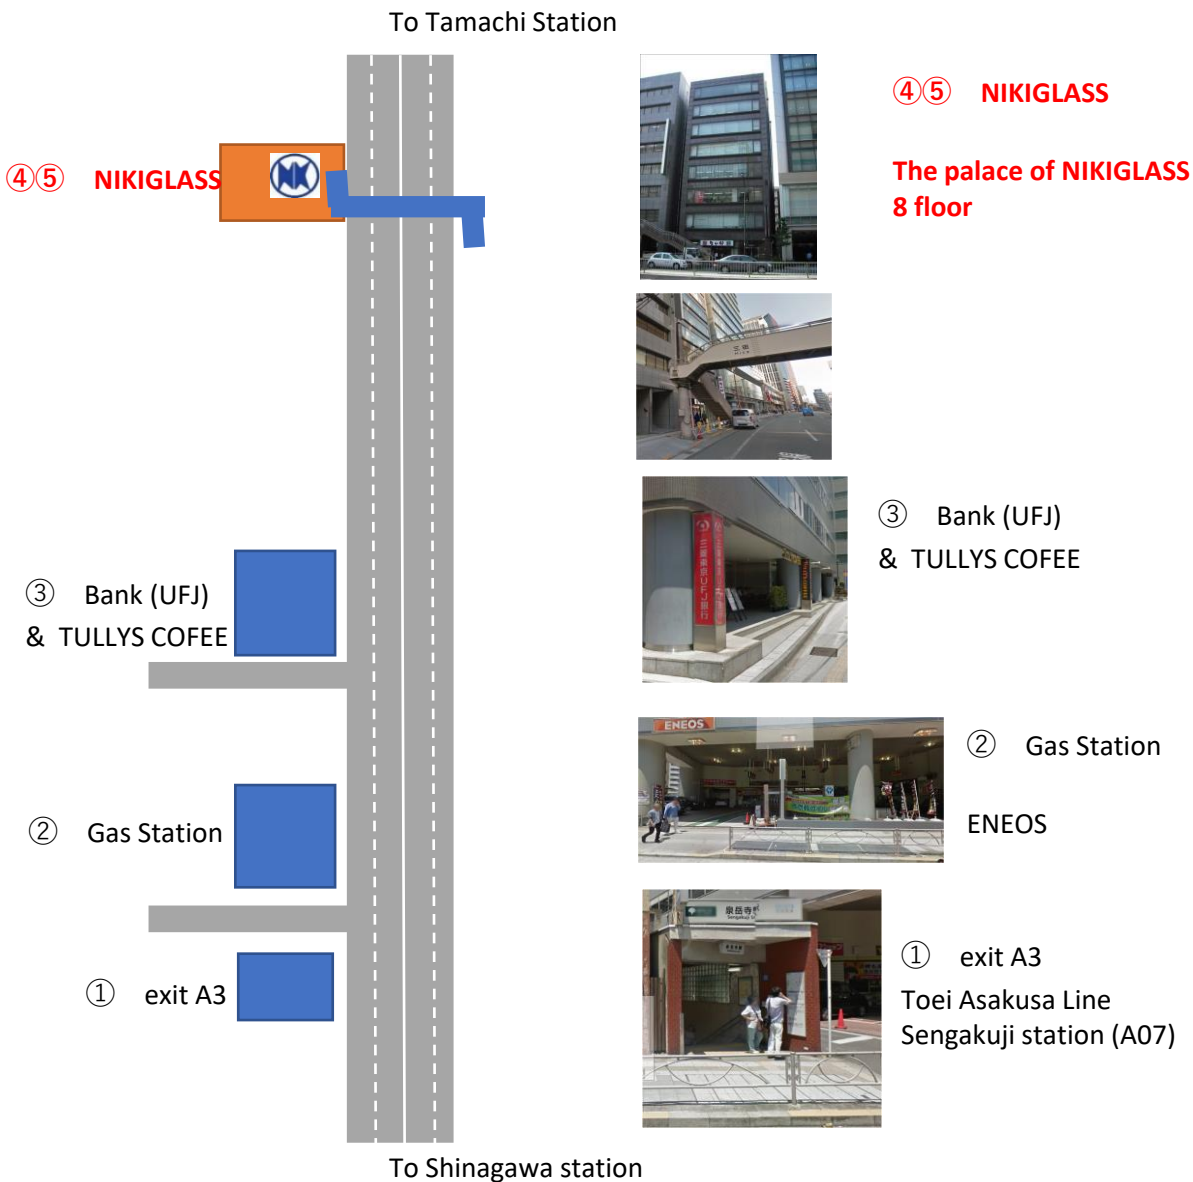

# Guide map

**NIKIGLASS CO.,LTD 9-7 Mita 3-chome,Minato-ku,Tokyo,JAPAN**  
**Phone +81-(0)3-3456-4700**