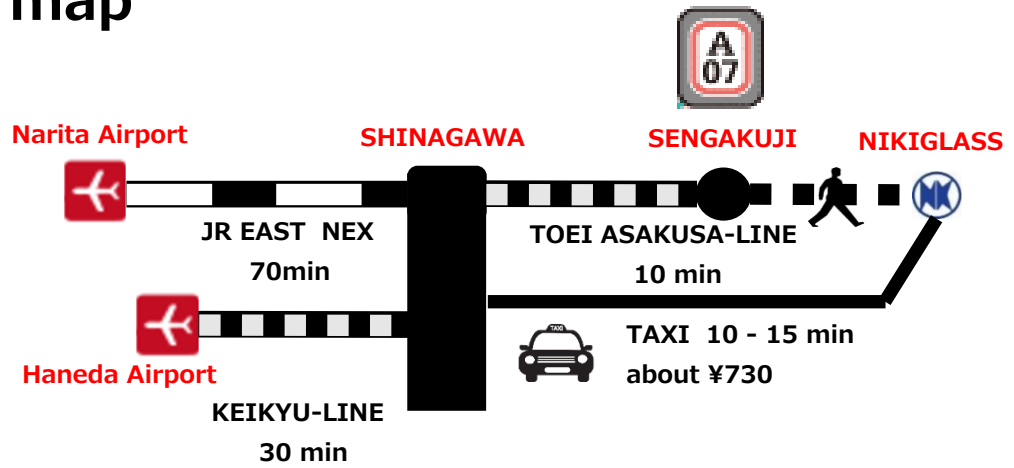

# Guide map

**NIKIGLASS CO.,LTD 9-7 Mita 3-chome,Minato-ku,Tokyo,JAPAN**  
**Phone +81-(0)3-3456-4700**